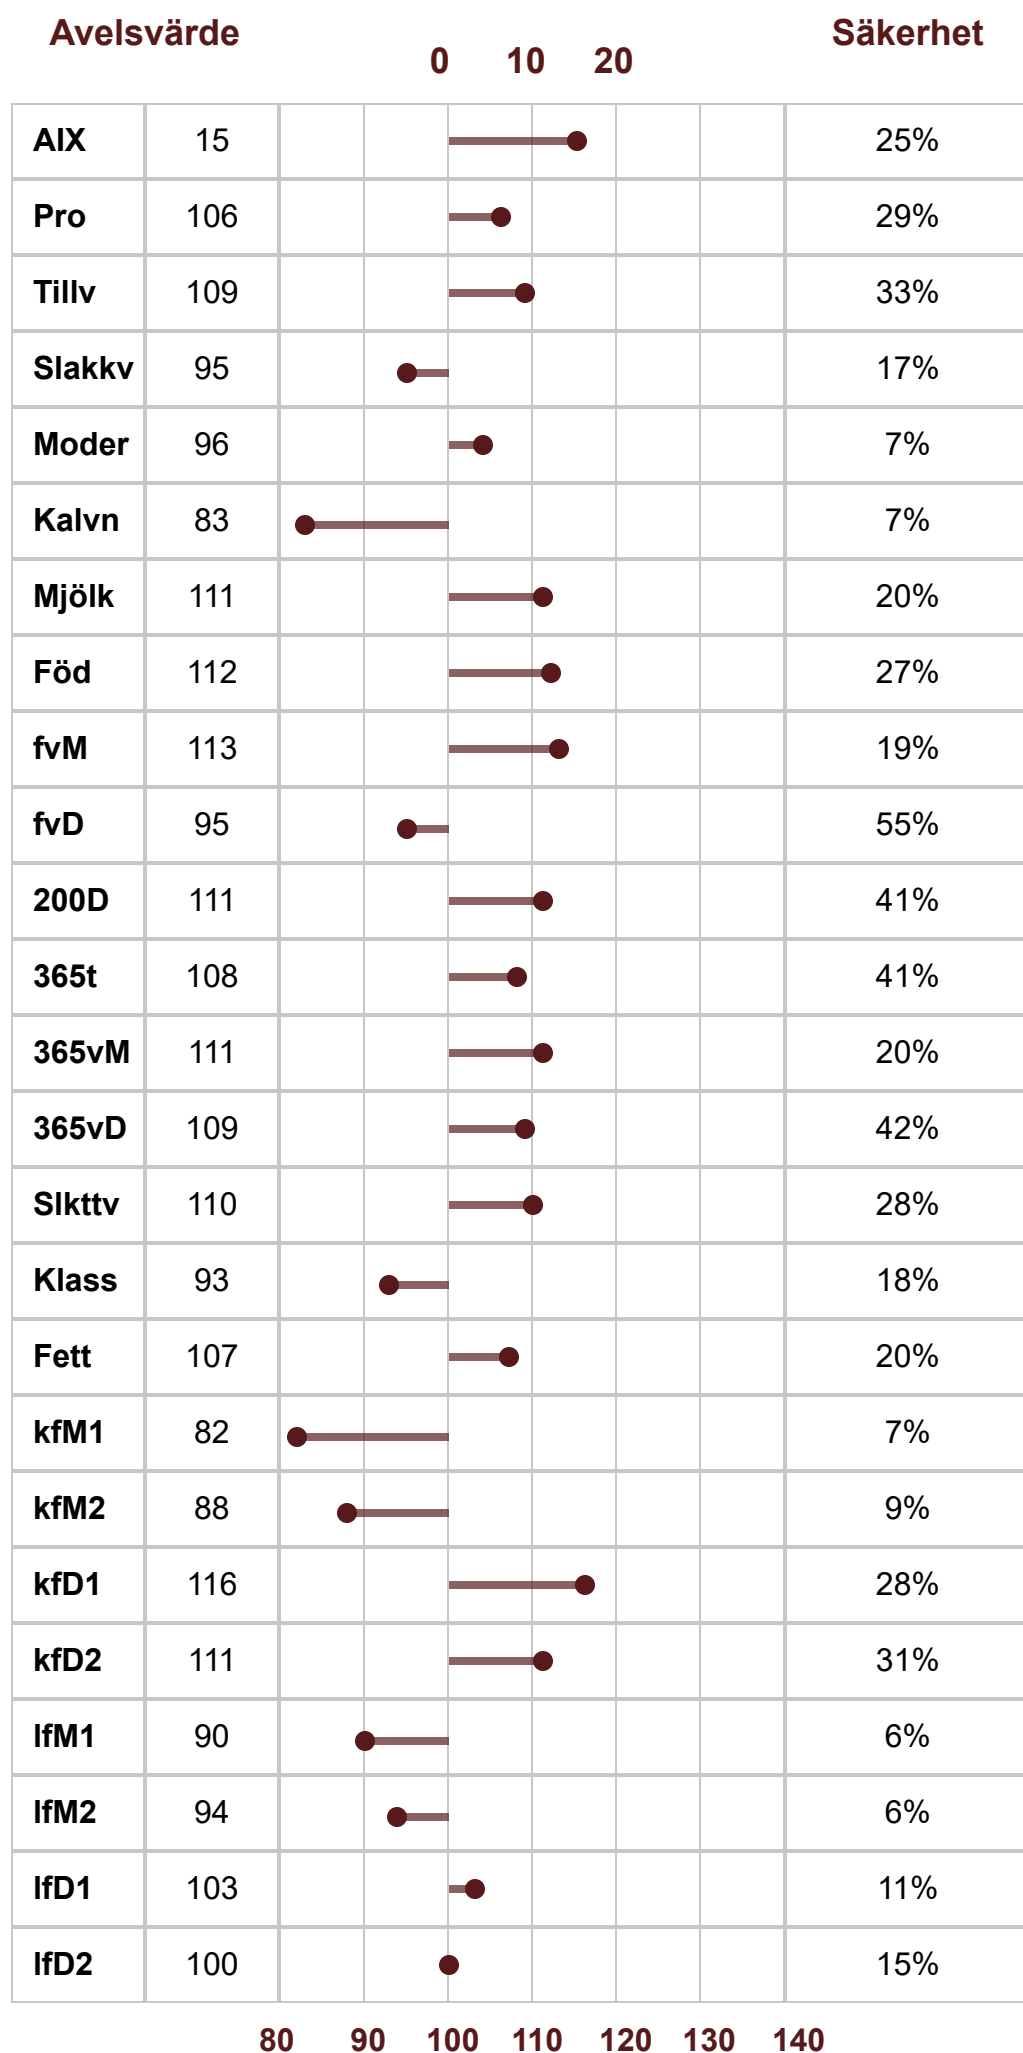

## 7064 VICTORY AV JUBY KÄLLGÅRD

Fader KS Level Up har verkligen infriat förväntningarna när det gäller kalvningsegenskaper direkt. Med ett FIX på 125 ligger han i absoluta toppen på den egenskapen. Hans bästa merit hitintills är fjolårets seminuttagna Usain av Ekorrbacken P-116. Mf är Nitro av Troedsberga T-109 klubbades för 97000 kr på auktionen, var en av de högst bedömda och således mest eftertraktade tjurarna i sin omgång. Hans maternella egenskaper ligger rejält på +sidan så han kvalar in som god hondjursnedärvare. Mmf är Empire av Strömsnäs T-105

Linjär exteriör	Poäng	Optimum		
Bogbredd	6	7	KROPP 79	HELHET 78
Bröstdjup	5	7		
Överlinje	6	7		
Korslutning	6	5		
Korslängd	5	9		
Korsbredd	6	8		
Storlek	0	8		
Harmoni	5	9		
Ryggbredd	5	8	MUSKLER 72	
Ländbredd	5	8		
Ryggmuskellängd	6	9		
Lårbredd	5	8		
Innerlår	5	8		
Lårdjup	5	9		
Lårfyllnad	5	8		
Hasvinkel	4	5	BEN 84	
Kotvinkel	5	5		
Ben bakifrån	5	8		
Frambensställning	7	8		
Skelettgrovlek	5	5		
Rörelser	6	9		